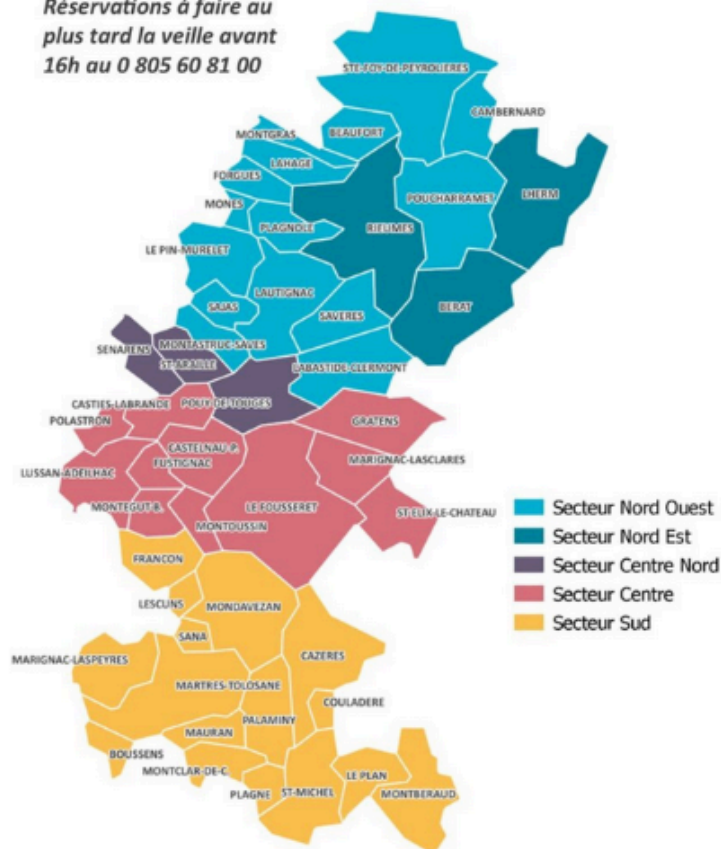

Destinations proposées par secteur :

Réservations à faire au plus tard la veille avant 16h au 0 805 60 81 00

Secteur Sud

vers Martres-Tolosane, le MARDI MATIN
Arrivée prévue sur Martres-Tolosane à partir de 9h30
Retour prévu à partir de 11h30

Secteurs Centre-Nord et Centre

vers Le Fousseret, le MERCREDI MATIN
Arrivée prévue sur Le Fousseret à partir de 9h30
Retour prévu à partir de 11h30

NOUVEAU ! - Secteurs Centre-Nord et Centre

vers Fousseret et Cazères, le MERCREDI APRÈS-MIDI
Arrivée prévue sur Le Fousseret à partir de 14h15 et sur Cazères à partir de 14h30
Retour prévu à partir de 17h depuis Cazères et 17h30 depuis Le Fousseret

NOUVEAU ! - Secteur Sud

vers Cazères, le MERCREDI APRÈS-MIDI
Arrivée prévue sur Cazères à partir de 14h30
Retour prévu à partir de 17h30

Secteurs Nord-Ouest, Nord-Est et Centre-Nord

vers Rieumes, le JEUDI MATIN
Arrivée prévue sur Rieumes à partir de 9h30
Retour prévu à partir de 11h30

Secteurs Centre-Nord, Centre et Sud

vers Cazères, le SAMEDI MATIN
Arrivée prévue sur Cazères à partir de 9h30
Retour prévu à partir de 11h30

NOUVEAU ! - Secteur Sud

vers Cazères et Martres-Tolosane, le SAMEDI APRÈS-MIDI
Arrivée prévue sur Cazères à partir de 13h30 et sur Martres-Tolosane à partir de 13h45
Retour prévu à partir de 17h depuis Martres-Tolosane et 17h15 depuis Cazères

Retrouvez la liste des arrêts possibles sur les communes de destination en [CLIQUANT ICI](#)

Pour télécharger la plaquette, [CLIQUEZ ICI](#)

Pour toutes informations cliquez sur le lien suivant : <https://www.cc-coeurdegaronne.fr/tad/>

Visualisez la plaquette